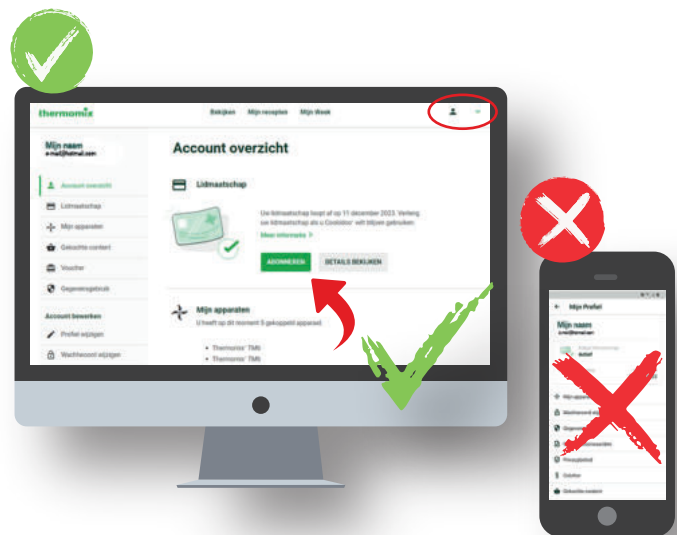

THERMOMIX BENELUX

Pontstraat 4 - 8791 Beveren- Leie (BE)
Mechelsesteenweg 586C - 1800 Vilvoorde (BE)
Rue de l'industrie 22 - 8399 Windhof (LUX)
Op der Haart 24 - 9999 Wemperhardt (LUX)
Computerweg 4 - 3542 DR Utrecht

+32 (0)56 35 23 20
+32 (0)24 47 87 00
+352 28 66 05 25
+352 26 95 80 73
+31 (0)3 46 21 50 93

thermomix@cnudde.com
tmbxl@cnudde.com
tmlux@cnudde.com
tmmas@cnudde.com
info@thermomixnederland.nl

THERMOMIXBENELUX.COM | WEBSHOP.THERMOMIXBENELUX.COM