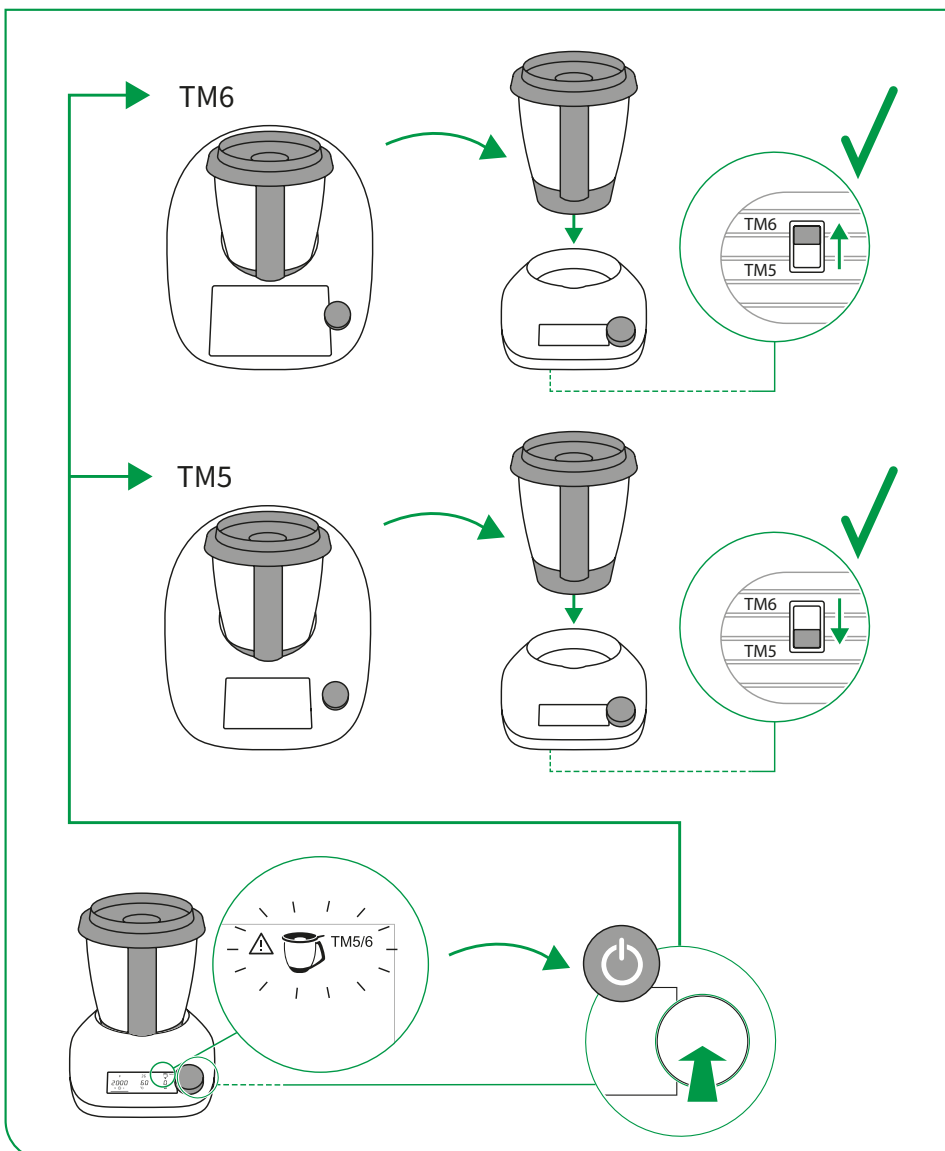

De Thermomix Friend® is via Bluetooth® verbonden met de Thermomix® TM6 voor een geheel nieuwe kookervaring. Met deze slimme uitbreiding van Guided Cooking kunt u receptstappen automatisch overzetten naar de Thermomix Friend®. De Thermomix Friend® is ook compatibel met de Thermomix® TM5. Als er een nieuwe software-update beschikbaar is, kunt u deze rechtstreeks

op uw Thermomix Friend® installeren via uw Thermomix® TM6, of via de Thermomix Friend®-app als u een Thermomix® TM5 heeft.

Natuurlijk raden we ook aan om de Thermomix Friend® regelmatig bij te werken om ervoor te zorgen dat deze optimaal functioneert volgens de laatste updates. De respectievelijke software-updates kunnen worden gedownload via uw Thermomix® TM6 (vanaf begin 2021) of via onze software-update-applicatie.

Stel de Thermomix Friend® schakelaar in voor de Thermomix® TM5 mengbeker.

Snelle start - Gebruik van de Thermomix® TM5 of TM6 mengbeker met de Thermomix Friend® :

Voor meer uitleg, raadpleeg de gebruikershandleiding