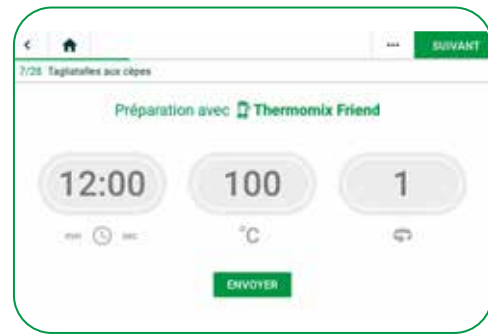

2

Volg de handige receptstappen op uw Thermomix® TM6. Voor uw gemoedsrust zal een stap u waarschuwen wanneer u de mengbeker van uw Thermomix® TM6 op de Thermomix Friend® moet plaatsen.

Zodra de mengbeker op uw Thermomix Friend® is geplaatst, drukt u op de knop "Verzenden" op uw Thermomix® TM6 om automatisch alle kookinstellingen naar uw Thermomix Friend® over te brengen.