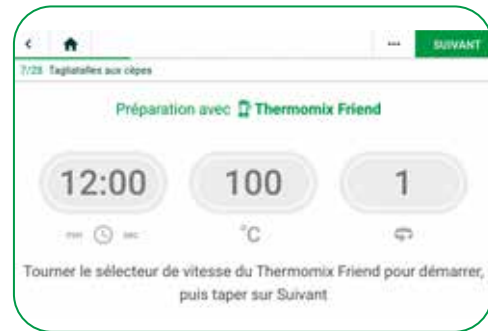

4

Terwijl uw Thermomix Friend® aan het koken is, drukt u op "Volgende" op uw Thermomix® TM6 en gaat u verder met de bereiding.