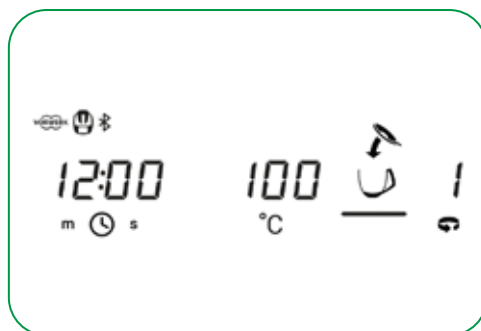

3

Uw Thermomix Friend® vraagt u te bevestigen dat het deksel op de mengbeker zit. Druk op de Thermomix Friend®-keuzeknop om te bevestigen en druk vervolgens een tweede keer om te beginnen met koken.